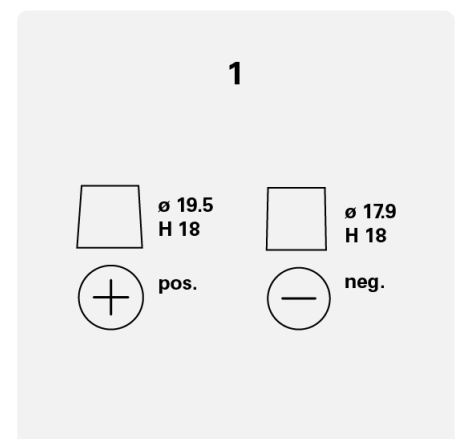

Terminal typer