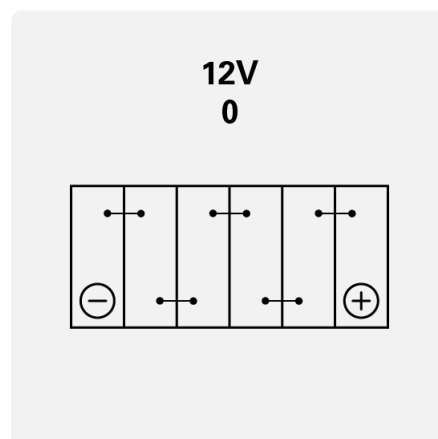

PROFESSIONAL SLI

930095080K312

TEKNISK INFORMASJON

Batterikapasitet:	95 Ah	Kaldstartstrøm EN:	800 A
Spenning:	12 V	Dimensjoner (L/B/H):	353/175/190
Størrelse på hus:	H8/L5	Short Code:	LFS95
UK-Code:	019	ETN:	930095080
Vekt [tomt]:	20,69 kg	Base hold-down:	B13
Oppsett:	0	Terminal typer:	1

TEGNINGER

Oppsett