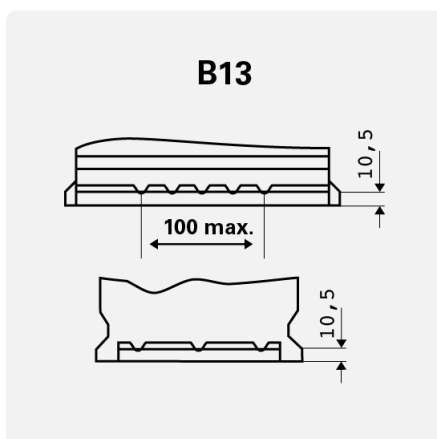

PROFESSIONAL SLI

930095080K312

TEKNISK INFORMASJON

Batterikapasitet:	95 Ah	Kaldstartstrøm EN:	800 A
Spenning:	12 V	Dimensjoner (L/B/H):	353/175/190
Størrelse på hus:	H8/L5	Short Code:	LFS95
UK-Code:	019	ETN:	930095080
Vekt [tomt]:	20,69 kg	Base hold-down:	B13
Oppsett:	0	Terminal typer:	1

TEGNINGER

Base hold-down