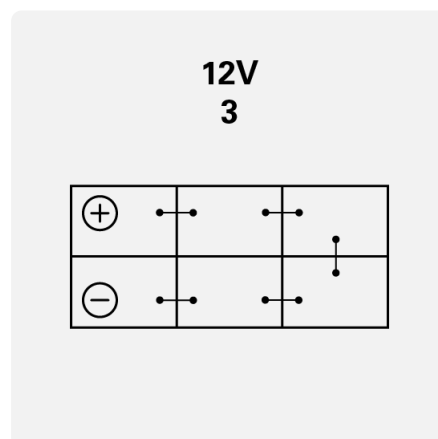

PROFESSIONAL SLI

932140080K312

TEKNISK INFORMASJON

Batterikapasitet:	140 Ah	Kaldstartstrøm EN:	800 A
Spenning:	12 V	Dimensjoner (L/B/H):	513/189/223
Størrelse på hus:	A	Short Code:	LFD140
UK-Code:	627	ETN:	932140080
Vekt [tomt]:	-	Base hold-down:	B00
Oppsett:	3	Terminal typer:	1

TEGNINGER

Oppsett