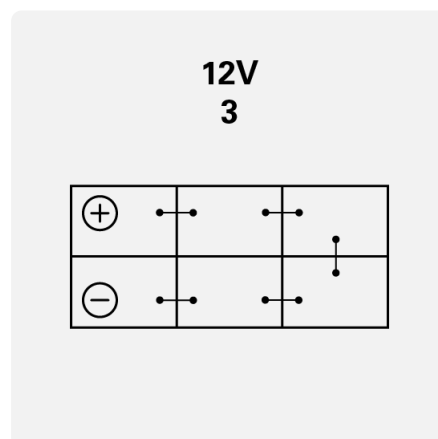

PROFESSIONAL EFB

933140080K312

TEKNISK INFORMASJON

Batterikapasitet:	140 Ah	Kaldstartstrøm EN:	800 A
Spenning:	12 V	Dimensjoner (L/B/H):	513/189/223
Størrelse på hus:	A EFB	Short Code:	LED140
UK-Code:	627EFB	ETN:	933140080
Vekt [tomt]:	37,09 kg	Base hold-down:	B00
Oppsett:	3	Terminal typer:	1

TEGNINGER

Oppsett