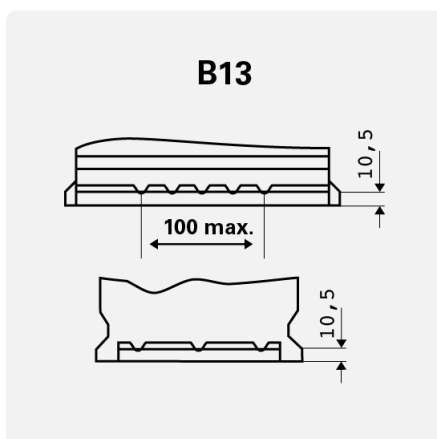

DYNAMIC SLI

595402080K262

INFORMAÇÕES TÉCNICAS

Capacidade da bateria:	95 Ah	Corrente de ensaio a frio EN:	800 A
Tensão:	12 V	Dimensões (C/L/A):	353/175/190
Tamanho da caixa:	H8/L5	Short Code:	G3
UK-Code:	019	ETN:	595402080
Peso (sem líquido):	21,32 kg	Retenção da base:	B13
Polaridade:	0	Tipos de terminais:	1

DESENHOS

Retenção da base