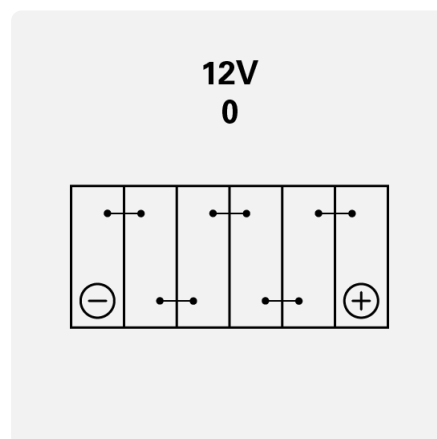

Polaridade