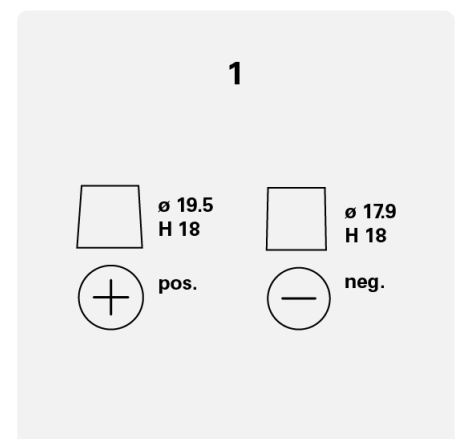

Capacidade da bateria:	95 Ah	Corrente de ensaio a frio EN:	800 A
Tensão:	12 V	Dimensões (C/L/A):	353/175/190
Tamanho da caixa:	H8/L5	Short Code:	G3
UK-Code:	019	ETN:	595402080
Peso (sem líquido):	21,32 kg	Retenção da base:	B13
Polaridade:	0	Tipos de terminais:	1

DESENHOS

Retenção da base

Polaridade

Tipos de terminais