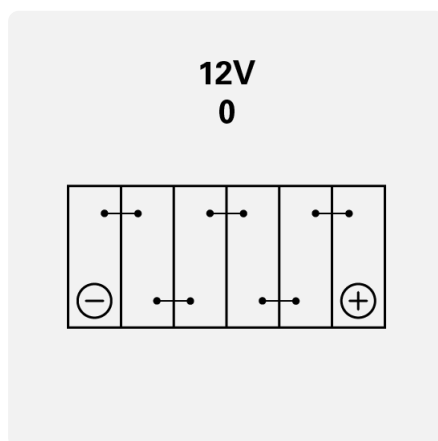

POWERSPORTS AGM ACTIVE

518909031K542

INFORMAȚII TEHNICE

Acumulator:	18 Ah	Curent electric test- la-rece, EN:	310 A
Tensiune:	12 V	Dimensiuni (L/l/h):	176/89/154
Dimensiunea carcasei:	BTX20H-B	Short Code:	TX20H (FA)
UK-Code:	-	ETN:	518909031
Greutatea (gol):	6,55 kg	Menținerea bazei:	B00
Aspect:	0	Tipuri de terminale:	Y14

DESENE TEHNICE

Aspect