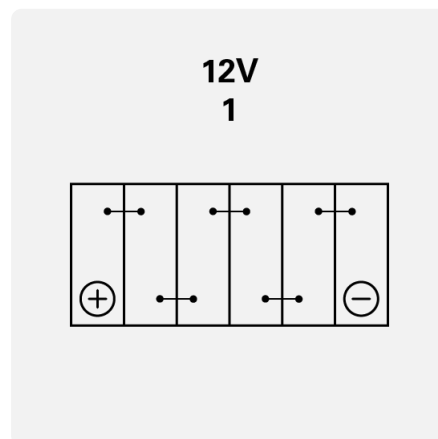

DYNAMIC SLI

545079030K262

INFORMAȚII TEHNICE

Acumulator:	45 Ah	Curent electric test-la-rece, EN:	300 A
Tensiune:	12 V	Dimensiuni (L/l/h):	220/135/225
Dimensiunea carcasei:	E2R	Short Code:	B24
UK-Code:	049	ETN:	545079030
Greutatea (gol):	11,32 kg	Menținerea bazei:	B01
Aspect:	1	Tipuri de terminale:	1

DESENE TEHNICE

Aspect