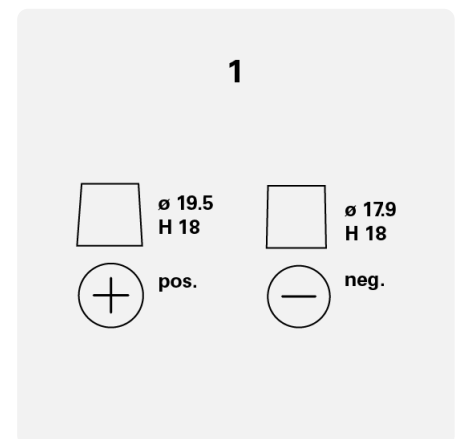

INFORMAȚII TEHNICE

Acumulator:	45 Ah	Curent electric test-la-rece, EN:	300 A
Tensiune:	12 V	Dimensiuni (L/l/h):	220/135/225
Dimensiunea carcasei:	E2R	Short Code:	B24
UK-Code:	049	ETN:	545079030
Greutatea (gol):	11,32 kg	Menținerea bazei:	B01
Aspect:	1	Tipuri de terminale:	1

DESENE TEHNICE

Menținerea bazei

Aspect

Tipuri de terminale