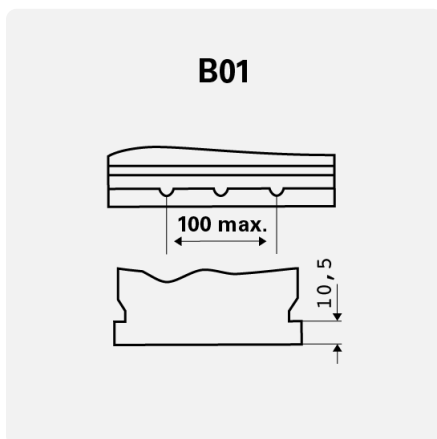

DYNAMIC SLI

545079030K262

INFORMAȚII TEHNICE

Acumulator:	45 Ah	Curent electric test-la-rece, EN:	300 A
Tensiune:	12 V	Dimensiuni (L/l/h):	220/135/225
Dimensiunea carcasei:	E2R	Short Code:	B24
UK-Code:	049	ETN:	545079030
Greutatea (gol):	11,32 kg	Menținerea bazei:	B01
Aspect:	1	Tipuri de terminale:	1

DESENE TEHNICE

Menținerea bazei