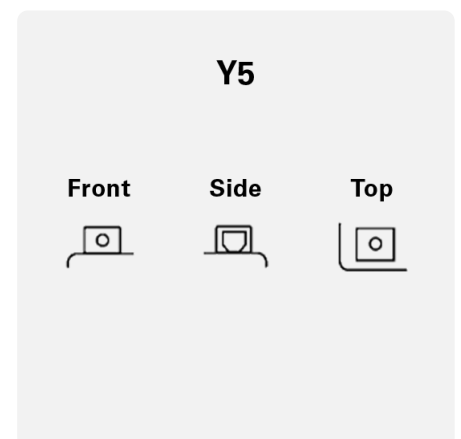

TEHNIČNE INFORMACIJE

Zmogljivost baterije:	6 Ah	CCA, EN:	100 A
Napetost:	12 V	Dimenzije (D/Š/V):	114/71/131
Velikost ohišja:	TX7L-BS (TX7L-4)	Short Code:	TX7L-BS (TX7L-4)
UK-Code:	-	ETN:	506014010
Teža napolnjena:	2,50 kg	Zadrževanje baze:	B00
Postavitev:	0	Vrste terminalov:	Y5

RISBE

Zadrževanje baze

Postavitev

Vrste terminalov