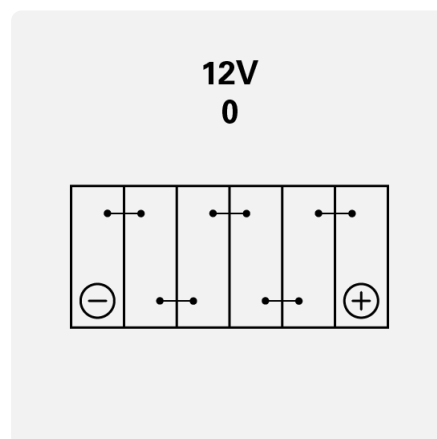

Postavitev