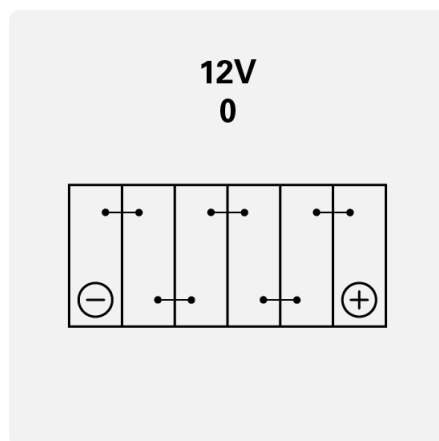

Postavitev