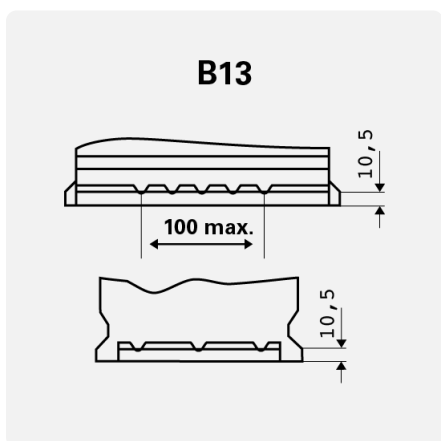

DYNAMIC SLI

544402044K262

TEHNIČNE INFORMACIJE

Zmogljivost baterije:	44 Ah	CCA, EN:	440 A
Napetost:	12 V	Dimenzije (D/Š/V):	207/175/175
Velikost ohišja:	T4/LB1	Short Code:	B18
UK-Code:	063	ETN:	544402044
Teža napolnjena:	11,29 kg	Zadrževanje baze:	B13
Postavitev:	0	Vrste terminalov:	1

RISBE

Zadrževanje baze