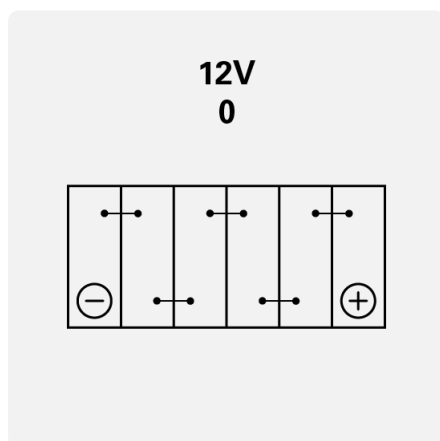

Postavitev