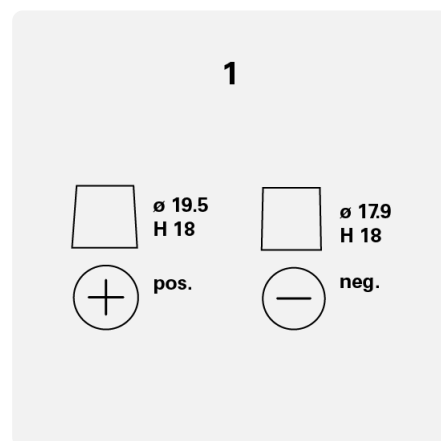

Vrste terminalov