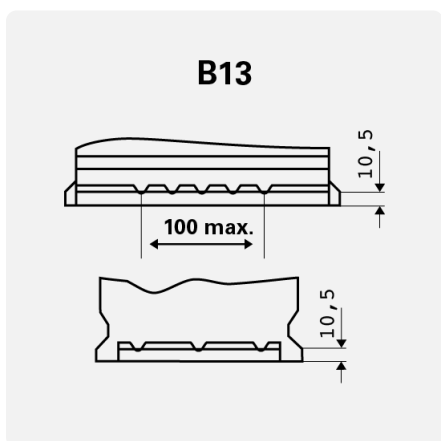

DYNAMIC SLI

563400061K262

TEHNIČNE INFORMACIJE

Zmogljivost baterije:	63 Ah	CCA, EN:	610 A
Napetost:	12 V	Dimenzije (D/Š/V):	242/175/190
Velikost ohišja:	H5/L2	Short Code:	D15
UK-Code:	027	ETN:	563400061
Teža napolnjena:	14,78 kg	Zadrževanje baze:	B13
Postavitev:	0	Vrste terminalov:	1

RISBE

Zadrževanje baze