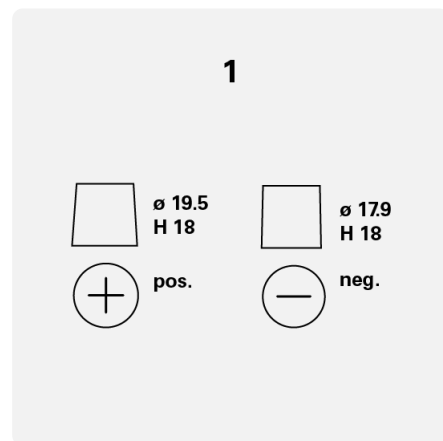

Vrste terminalov