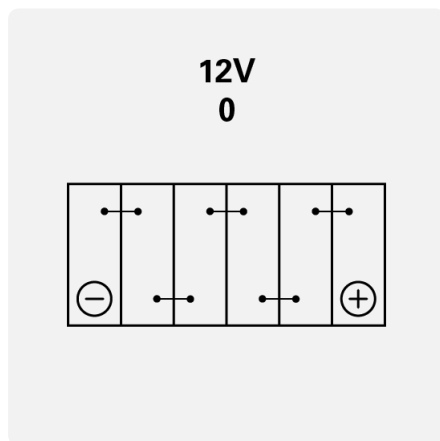

Postavitev