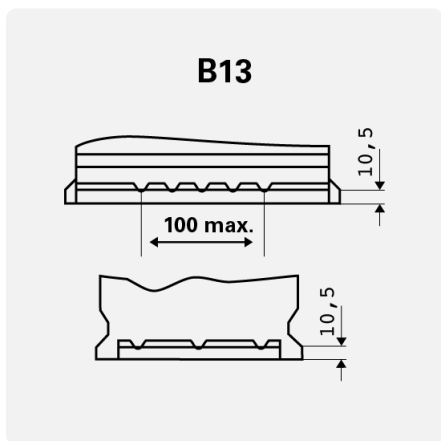

DYNAMIC SLI

588403074K262

TEHNIČNE INFORMACIJE

Zmogljivost baterije:	88 Ah	CCA, EN:	740 A
Napetost:	12 V	Dimenzije (D/Š/V):	353/175/175
Velikost ohišja:	T8/LB5	Short Code:	F5
UK-Code:	024	ETN:	588403074
Teža napolnjena:	20,25 kg	Zadrževanje baze:	B13
Postavitev:	0	Vrste terminalov:	1

RISBE

Zadrževanje baze