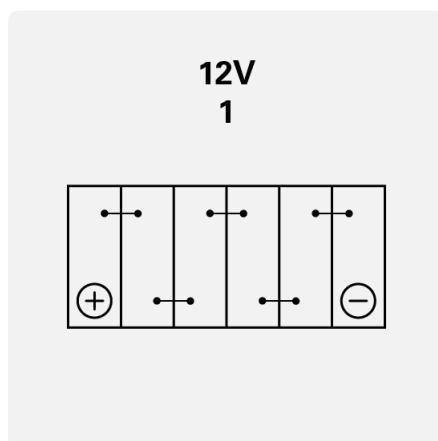

Postavitev