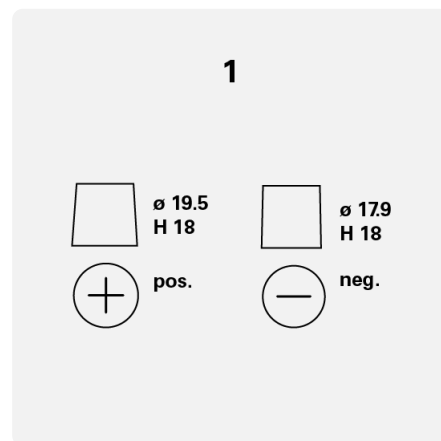

## TECHNICAL INFORMATION

Amperi:	<b>130 Ah</b>	Amperi za hladno pokretanje, EN:	<b>680 A</b>
Napon:	<b>12 V</b>	Dimenzije (D/Š/V):	<b>514/218/208</b>
Veličina kućišta:	<b>MAC130</b>	Short Code:	<b>J5</b>
UK-Code:	<b>622</b>	ETN:	<b>630014068</b>
Težina punjenja (kg):	<b>37,83 kg</b>	Baza Hold-down:	<b>B00</b>
Polaritet:	<b>3</b>	Tip terminala:	<b>1</b>

## DRAWINGS

Baza Hold-down

Polaritet

Tip terminala