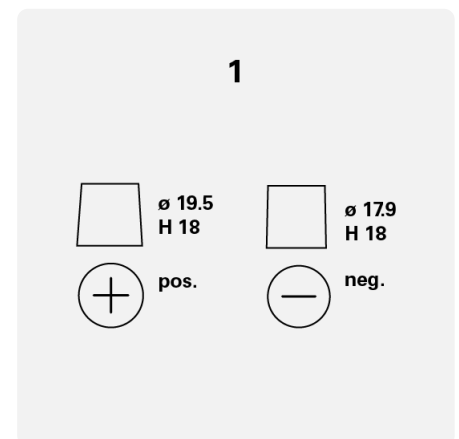

TECHNICAL INFORMATION

Amperi:	60 Ah	Amperi za hladno pokretanje, EN:	540 A
Napon:	12 V	Dimenzije (D/Š/V):	242/175/190
Veličina kućišta:	H5/L2	Short Code:	LFS60
UK-Code:	027	ETN:	930060054
Težina punjenja (kg):	13,97 kg	Baza Hold-down:	B13
Polaritet:	0	Tip terminala:	1

DRAWINGS

Baza Hold-down

Polaritet

Tip terminala