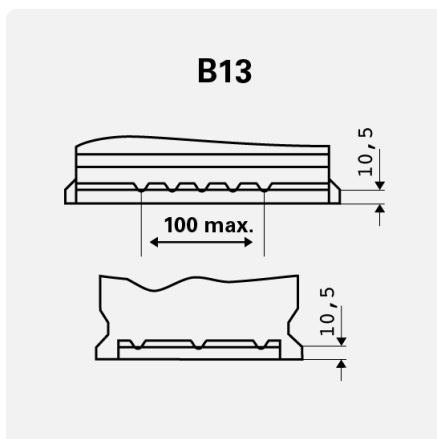

TECHNICAL INFORMATION

Amperi:	60 Ah	Amperi za hladno pokretanje, EN:	540 A
Napon:	12 V	Dimenzije (D/Š/V):	242/175/190
Veličina kućišta:	H5/L2	Short Code:	LFS60
UK-Code:	027	ETN:	930060054
Težina punjenja (kg):	13,97 kg	Baza Hold-down:	B13
Polaritet:	0	Tip terminala:	1

DRAWINGS

Baza Hold-down

Polaritet

Tip terminala