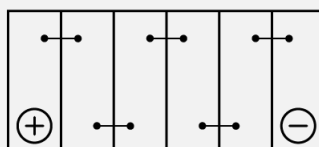

**12V
1**

Polaritet