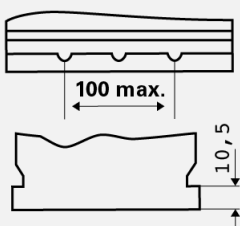

UK-Code: **049**

ETN:

545079030

Vikt fyllt och laddat: **11,32 kg**

Nedhållning av
basen:

B01

Polaritet: **1**

Terminaltyper:

1

RITNINGAR

B01

Nedhållning av basen

**12V
1**

Polaritet

1

Terminaltyper