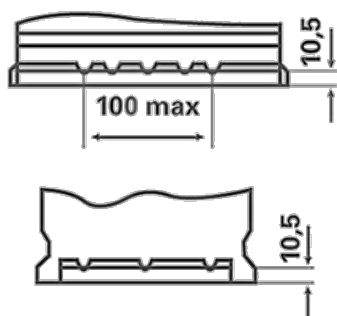

För mer information besök varta-automotive.com

ORDERINFORMATION

ETN:	560408054
Artikelnummer:	5604080543132
Kortnummer:	D24
Streckkod:	4016987119501
UK kod:	027
Förpackningsenhet:	1
Palett:	63

TEKNISK INFORMATION

Volttal [V]:	12	Base Hold-down:	B13
Batterikapacitet [Ah]:	60	Layout:	0
Kallstartström CCA EN [A]:	540	Terminaltyper:	1
Längd [mm]:	242	Höljets storlek:	H5/LN2
Bredd [mm]:	175	Vikt fyllt och laddat:	15,00
Höjd [mm]:	190		

B13

0

1

ø 19,5
H 18

ø 17,9
H 18

pos.

neg.