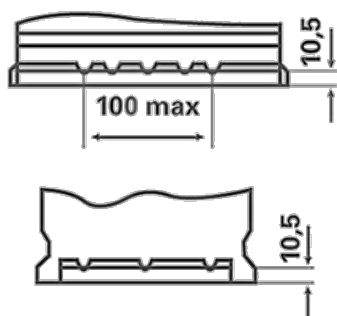

För mer information besök varta-automotive.com

ORDERINFORMATION

ETN:	560409054
Artikelnummer:	5604090543132
Kortnummer:	D59
Streckkod:	4016987119525
UK kod:	075
Förpackningsenhet:	1
Palett:	63

TEKNISK INFORMATION

Volttal [V]:	12	Base Hold-down:	B13
Batterikapacitet [Ah]:	60	Layout:	0
Kallstartström CCA EN [A]:	540	Terminaltyper:	1
Längd [mm]:	242	Höljets storlek:	T5/LBN2
Bredd [mm]:	175	Vikt fyllt och laddat:	13,89
Höjd [mm]:	175		

B13

0

1

ø 19,5
H 18

ø 17,9
H 18

pos.

neg.