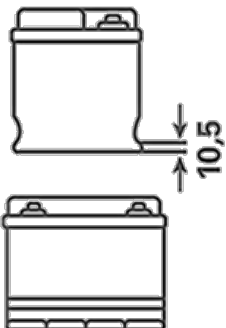

TEKNISK INFORMATION

Batterikapacitet:	70 Ah	Kallstartström CCA EN:	630 A
Volttal:	12 V	Mått (L/B/H):	261/175/220
Höljets storlek:	D26L	Short Code:	E23
UK-Code:	068	ETN:	570412063
Vikt fyllt och laddat:	17,32 kg	Nedhållning av basen:	B01

RITNINGAR

B01