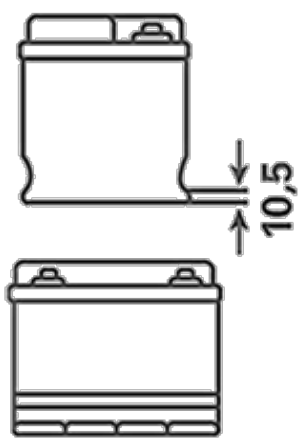

För mer information besök varta-automotive.com

ORDERINFORMATION

ETN:	570413063
Artikelnummer:	5704130633132
Kortnummer:	E24
Streckkod:	4016987119709
UK kod:	069
Förpackningsenhet:	1
Palett:	48

TEKNISK INFORMATION

Volttal [V]:	12	Base Hold-down:	B01
Batterikapacitet [Ah]:	70	Layout:	1
Kallstartström CCA EN [A]:	630	Terminaltyper:	1
Längd [mm]:	261	Höljets storlek:	D26R
Bredd [mm]:	175	Vikt fyllt och laddat:	17,32
Höjd [mm]:	220		

B01

1

ø 19,5
H 18

ø 17,9
H 18

pos.

neg.