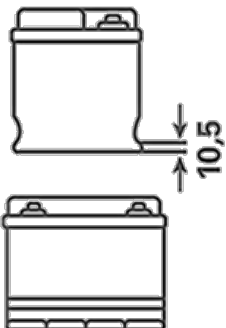

BLUE DYNAMIC

5954040833132

TEKNISK INFORMATION

Batterikapacitet:	95 Ah	Kallstartström CCA EN:	830 A
Volttal:	12 V	Mått (L/B/H):	306/173/225
Höljets storlek:	D31L	Short Code:	G7
UK-Code:	335	ETN:	595404083
Vikt fyllt och laddat:	20,230 kg	Nedhållning av basen:	B01

RITNINGAR

B01