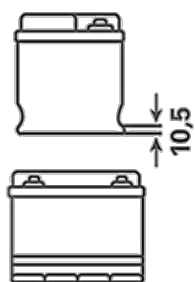

För mer information besök varta-automotive.com

ORDERINFORMATION

ETN:	595404083
Artikelnummer:	5954040833132
Kortnummer:	G7
Streckkod:	4016987119716
UK kod:	335
Förpackningsenhet:	1
Palett:	30

TEKNISK INFORMATION

Volttal [V]:	12	Base Hold-down:	B01
Batterikapacitet [Ah]:	95	Layout:	0
Kallstartström CCA EN [A]:	830	Terminaltyper:	1
Längd [mm]:	306	Höljets storlek:	D31L
Bredd [mm]:	173	Vikt fyllt och laddat:	20,230
Höjd [mm]:	225		

B01

0

1

ø 19,5
H 18

ø 17,9
H 18

pos.

neg.