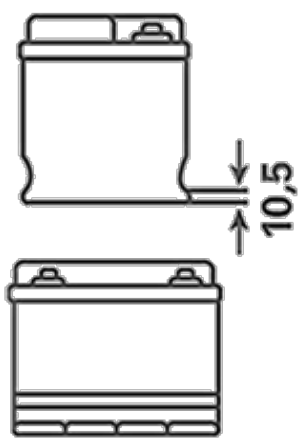

För mer information besök varta-automotive.com

ORDERINFORMATION

ETN:	595405083
Artikelnummer:	5954050833132
Kortnummer:	G8
Streckkod:	4016987119723
UK kod:	334
Förpackningsenhet:	1
Palett:	30

TEKNISK INFORMATION

Volttal [V]:	12	Base Hold-down:	B01
Batterikapacitet [Ah]:	95	Layout:	1
Kallstartström CCA EN [A]:	830	Terminaltyper:	1
Längd [mm]:	306	Höljets storlek:	D31R
Bredd [mm]:	173	Vikt fyllt och laddat:	20,230
Höjd [mm]:	225		

B01

1

ø 19,5
H 18

ø 17,9
H 18

pos.

neg.