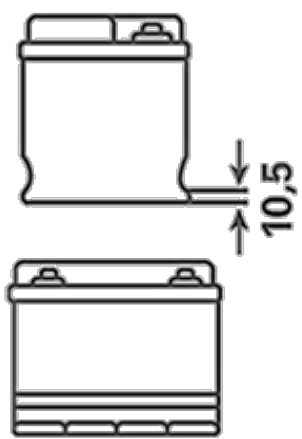

ORDERINFORMATION

ETN:	820054080
Artikelnummer:	820054080B912
Kortnummer:	LFS 105N
Streckkod:	4016987146293
UK kod:	
Förpackningsenhet:	1
Palett:	36

TEKNISK INFORMATION

Volttal [V]:	12	Base Hold-down:	B01
Batterikapacitet [Ah]:	105	Layout:	9
Kallstartström CCA EN [A]:	800	Terminaltyper:	1
Längd [mm]:	330,0	Höljets storlek:	GR31
Bredd [mm]:	172	Vikt fyllt och laddat:	23,700
Höjd [mm]:	238		

B01

1

ø 19,5
H 18

ø 17,9
H 18

pos.

neg.