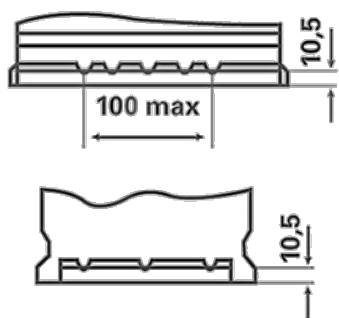

ORDERINFORMATION

ETN:	930074068
Artikelnummer:	930074068B912
Kortnummer:	LFS 74
Streckkod:	4016987143506
UK kod:	
Förpackningsenhet:	1
Palett:	48

TEKNISK INFORMATION

Volttal [V]:	12	Base Hold-down:	B13
Batterikapacitet [Ah]:	74	Layout:	0
Kallstartström CCA EN [A]:	680	Terminaltyper:	1
Längd [mm]:	278	Höljets storlek:	H6/L3
Bredd [mm]:	175	Vikt fyllt och laddat:	17,870
Höjd [mm]:	190		

B13

0

1

ø 19,5
H 18

ø 17,9
H 18

pos.

neg.