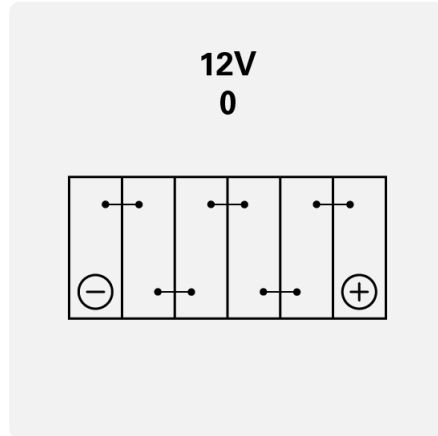

POWERSPORTS AGM ACTIVE

503909005K542

TEKNİK BİLGİLER

Akü kapasitesi:	3 Ah	Soğuk marş akımı EN:	50 A
Gerilim:	12 V	Dimensions (L/W/H):	113/70/87
Kutu büyüklüğü:	TX4L (FA)	Short Code:	TX4L (FA)
UK-Code:	-	ETN:	503909005
Ağırlığı (boş):	1,4 kg	Taban tutma:	B00
Düzen:	0	Terminal Tipleri:	Y4

ÇİZİMLER

Düzen