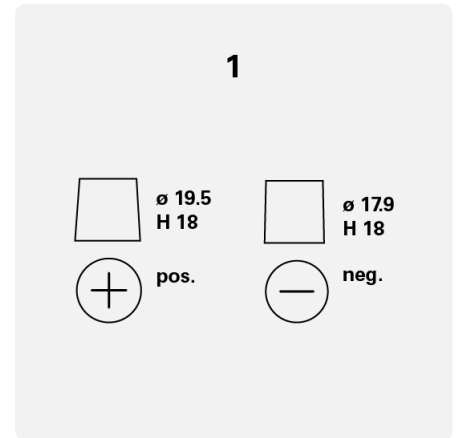

RED TOP

8352550008882

TEKNİK BİLGİLER

Akü kapasitesi:	44 Ah	Soğuk marş akımı EN:	730 A
Gerilim:	12 V	Dimensions (L/W/H):	237/171/197
Kutu büyüklüğü:	35 (BCI)	Short Code:	RT R 3,7
UK-Code:	-	ETN:	835255000
Ağırlığı (boş):	15,6 kg	Taban tutma:	B3
Düzen:	0	Terminal Tipleri:	1

ÇİZİMLER

Drawing

Taban tutma

Düzen

Terminal Tipleri